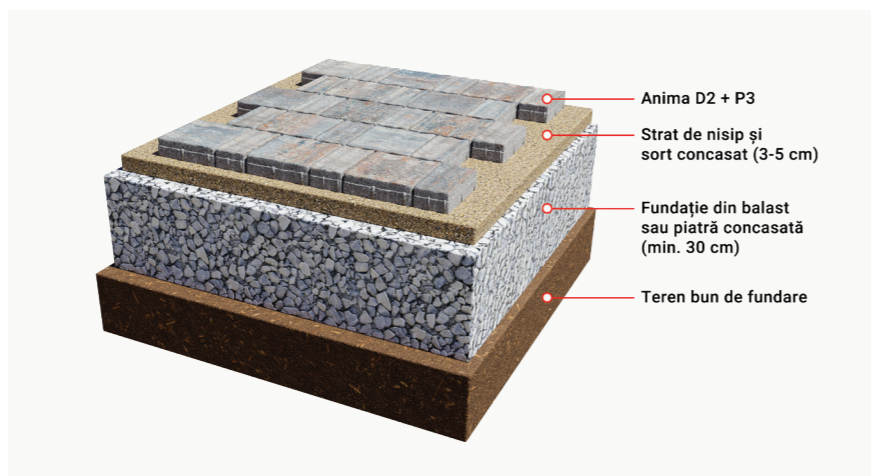

Dacă te-ai hotărât că a venit momentul să faci o schimbare în curtea ta, Elis Pavaje te întâmpină cu o ofertă specială. Disponibile într-o mare varietate de culori, pavelele Anima vor înfrumuseța orice curte și vor pune în valoare casa sau construcția. Bordura B16 este o alegere perfectă dacă îți dorești să delimitezi spațiile din curte cu o bordură simplă și robustă. Acum poți să transformi proiectul de amenajare într-o experiență minunată, alegând produsele Elis Pavaje pentru grădina ta. Noi îți acordăm consultanță specializată pentru a face procesul cât mai ușor și mai plăcut posibil!

DE CE SĂ ALEGI PAVELE DIN BETON VIBROPRESAT ELIS PAVAJE?

- Montajul pe strat de nisip permite **refolosirea pavelelor** în caz de reparații subterane.
- Asigură o **stabilitate foarte bună suprafețelor pavate** datorită îmbinării pe mai multe muchii.
- Au o **rezistență mecanică foarte bună**, datorită materialului dens, omogen obținut prin vibropresare.
- Sunt **rezistente la multiple cicluri de îngheț-dezghet**.
- Permit **aerisirea solului și asigură un drenaj eficient** printre rosturi.
- Oferă **posibilități nelimitate de amenajare** (linii curbe, ruperi de linii prin mixuri de modele).
- Pavelele beneficiază de o **garanție de 5 ani!**

Bordura B16

Preț promo: de la 6.55 lei/buc (tva inclus)

Bordurile B16 delimitează spațiile create și finisează proiectul, valorizând întregul ambiant.

Ele încadrează și dau formă concretă aleilor, sau parcărilor.